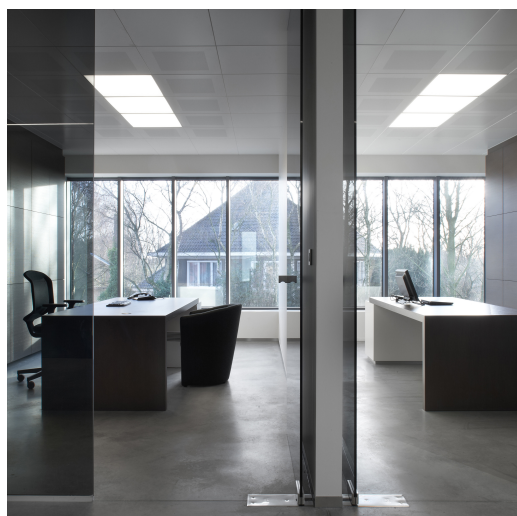

PRODUCT INFO

FLATLIGHT

éclairage de base CLIP-IN 90

- Couleurs standard gris argenté ou blanc. Autres couleurs disponibles sur demande.
- Tous les modules d'éclairage sont toujours équipés d'une dalle découpée au laser assortie au plafond.
- Pour éviter des dégâts, chaque dalle est munie d'un film facile à enlever.
- Diffuseur microprismatique. UGR<19
- Avec suspension pour fixation trimless dans le plafond.
- LED 41W - 3.842 lm - 3.000 K
- Luminaire précâblé avec fiche GST-3.
- 600 x 600 mm.
- Hauteur de montage 55 mm.